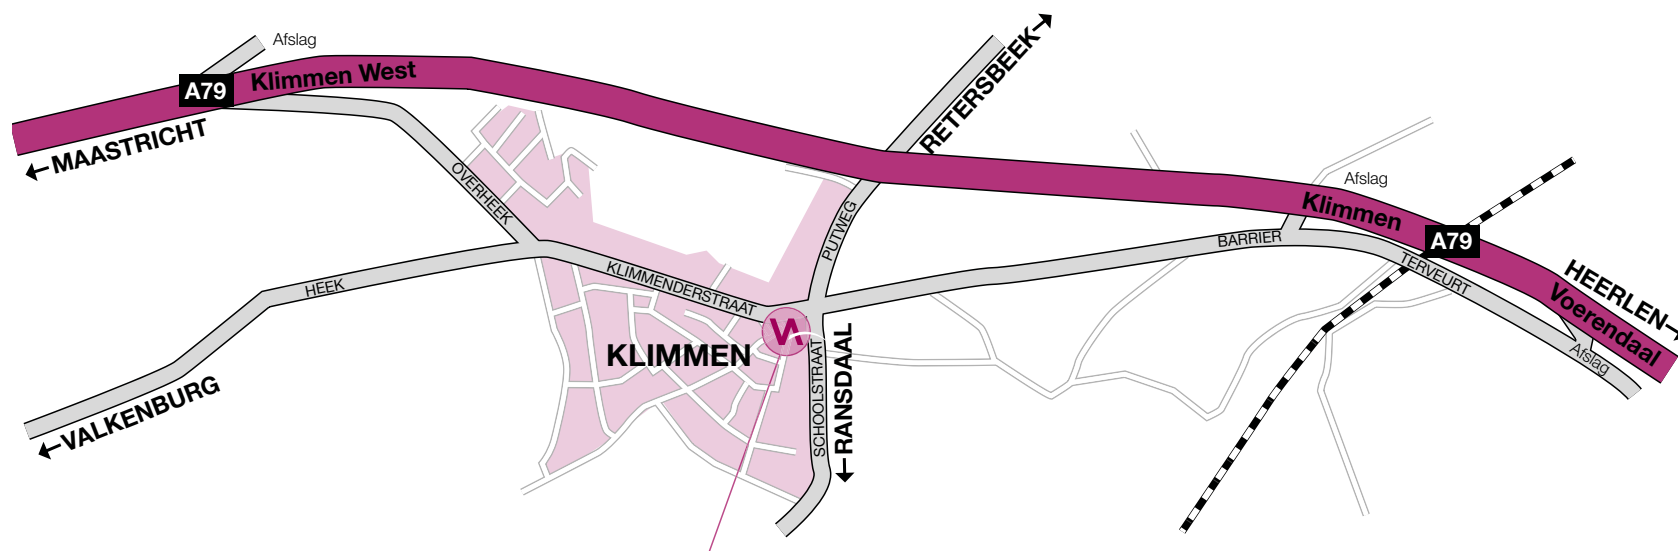

# VANGANGELT ASSURANTIE ADVIESGROEP

KANTOOR Vangangelt Assurantie Adviesgroep

## vanaf MAASTRICHT

- A79 richting Heerlen-Kerkrade-Aken
- afslag Klimmen West (nr.5)
- einde afrit rechts aanhouden, volg Overheek
- na ca. 700 meter, links afslaan, Klommenderstraat
- na ca. 700 meter, rechts afslaan, Schoolstraat
- ons kantoor bevindt zich meteen op de hoek

## vanaf HEERLEN

- A79 richting Maastricht
- afslag Klimmen (nr.5)
- einde afrit links aanhouden, Steinweg
- splitsing rechts aanhouden, Barrier
- op Barrier na ca. 1200 meter links afslaan richting Schoolstraat
- ons kantoor bevindt zich meteen op de hoek

## vanaf EINDHOVEN

- A2 richting Heerlen/Maastricht
- bij knooppunt Kerensheide A76 richting Heerlen
- bij knooppunt Ten Esschen N281 richting Heerlen
- afslag Maastricht
- einde afrit rechts A79 richting Maastricht
- afslag Klimmen (nr.5)
- einde afrit links aanhouden, Steinweg
- splitsing rechts aanhouden, Barrier
- op Barrier na ca. 1200 meter links afslaan richting Schoolstraat
- ons kantoor bevindt zich meteen op de hoek